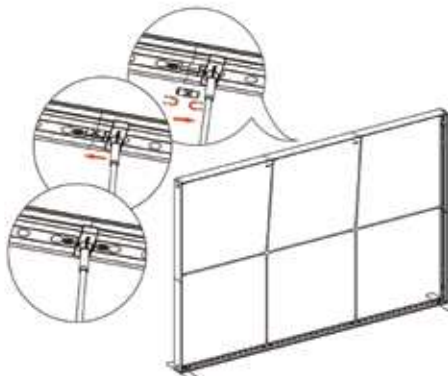

# SEGO 3X2.25

SEGO MODULAR LIGHTBOXES  
PRODUCT CODE: SEGO-300X225X12

12

13

14

15