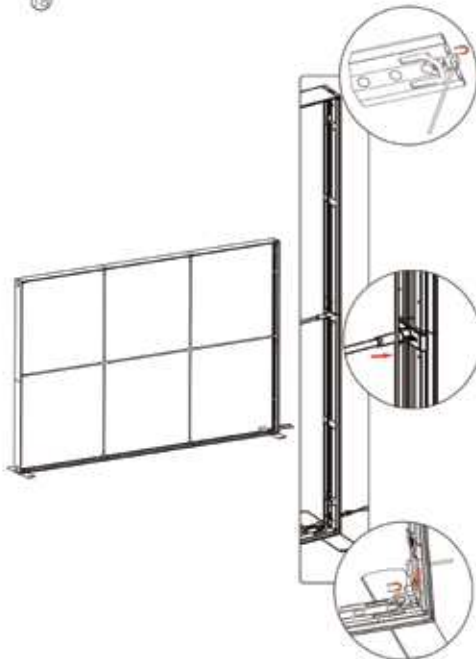

# SEGO 3X2.25

SEGO MODULAR LIGHTBOXES  
PRODUCT CODE: SEGO-300X225X12

16

17

18

19