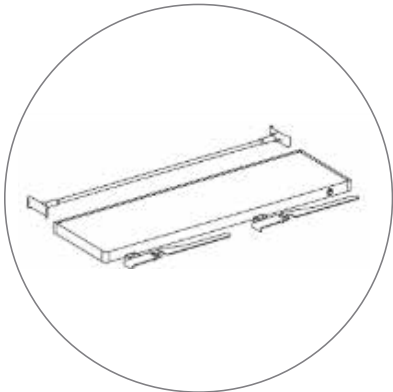

## PARTS LIST

(qty 2)  
Horizontal Profile L

(qty 2)  
Vertical Profile Top

(qty 2)  
Vertical Profile Bottom

(qty 2)  
Horizontal Profile M

(qty 2)  
Horizontal Profile R

(qty 6)  
Mid Pole

(qty 1)  
S Cable

## AVAILABLE ACCESSORIES

SEGO-SKIT  
SEGO Shelf Kit

SEGO-HP  
SEGO Hanging Pole for  
Shelf Kit

SEGO-SCON  
SEGO Straight Connector

SEGO-MM  
SEGO Monitor Mount

SEGO-BC  
SEGO Bridge Connector

SEGO-ILCON  
SEGO L Connector Inside