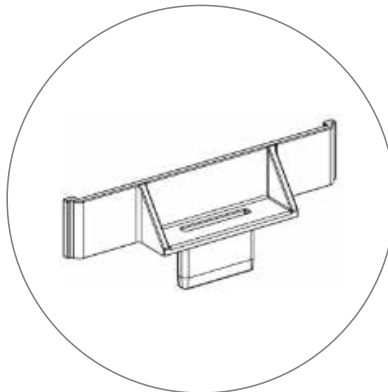

## PARTS LIST

(qty 2)  
Horizontal Profile L

(qty 2)  
Vertical Profile Top

(qty 2)  
Vertical Profile Bottom

(qty 2)  
Horizontal Profile M

(qty 2)  
Horizontal Profile R

(qty 6)  
Mid Pole

(qty 1)  
S Cable

## AVAILABLE ACCESSORIES

SEGO-SKIT  
SEGO Shelf Kit

SEGO-HP  
SEGO Hanging Pole for  
Shelf Kit

SEGO-SCON  
SEGO Straight Connector

SEGO-MM  
SEGO Monitor Mount

SEGO-BC  
SEGO Bridge Connector

SEGO-ILCON  
SEGO L Connector Inside

SEGO-OLCON  
SEGO L Connector Outside

SEGO-HLCON  
SEGO High-low Connector