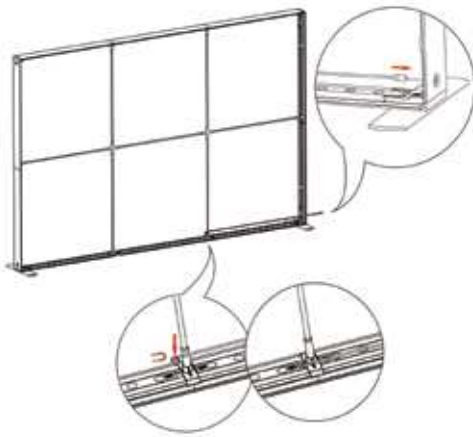

SEGO 3X2.25

SEGO MODULAR LIGHTBOXES
PRODUCT CODE: SEGO-300X225X12

16