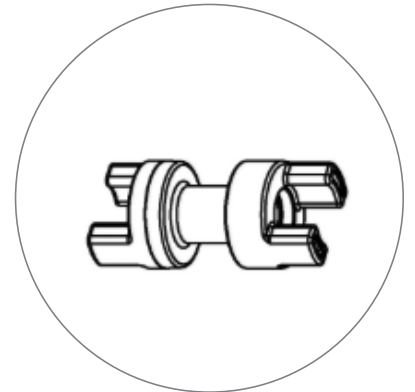

## PARTS LIST

(qty 2)  
Horizontal Profile L

(qty 2)  
Vertical Profile Top

(qty 2)  
Vertical Profile Bottom

(qty 2)  
Horizontal Profile M

(qty 2)  
Horizontal Profile R

(qty 6)  
Mid Pole

(qty 1)  
S Cable

## AVAILABLE ACCESSORIES

SEGO-SKIT  
SEGO Shelf Kit

SEGO-HP  
SEGO Hanging Pole for  
Shelf Kit

SEGO-SCON  
SEGO Straight Connector

SEGO-MM  
SEGO Monitor Mount

SEGO-BC  
SEGO Bridge Connector

SEGO-ILCON  
SEGO L Connector Inside