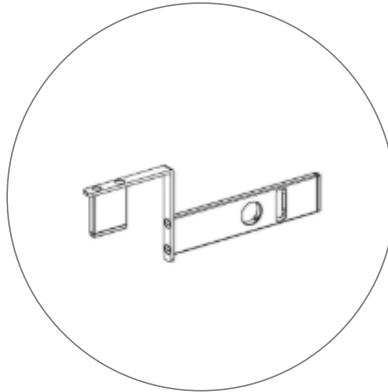

## PARTS LIST

(qty 2)  
Horizontal Profile L

(qty 2)  
Vertical Profile Top

(qty 2)  
Vertical Profile Bottom

(qty 2)  
Horizontal Profile M

(qty 2)  
Horizontal Profile R

(qty 6)  
Mid Pole

(qty 1)  
S Cable

## AVAILABLE ACCESSORIES

SEGO-SKIT  
SEGO Shelf Kit

SEGO-HP  
SEGO Hanging Pole for  
Shelf Kit

SEGO-SCON  
SEGO Straight Connector

SEGO-MM  
SEGO Monitor Mount

SEGO-BC  
SEGO Bridge Connector

SEGO-ILCON  
SEGO L Connector Inside

SEGO-OLCON  
SEGO L Connector Outside

SEGO-HLCON  
SEGO High-low Connector