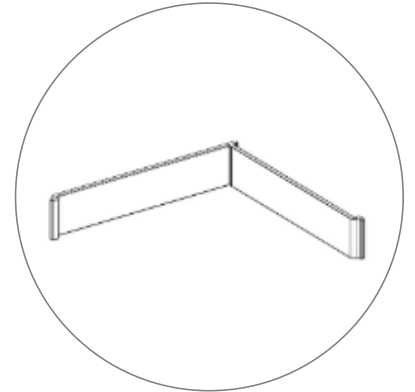

## PARTS LIST

(qty 2)  
Horizontal Profile L

(qty 2)  
Vertical Profile Top

(qty 2)  
Vertical Profile Bottom

(qty 2)  
Horizontal Profile M

(qty 2)  
Horizontal Profile R

(qty 6)  
Mid Pole

(qty 1)  
S Cable

## AVAILABLE ACCESSORIES

SEGO-SKIT  
SEGO Shelf Kit

SEGO-HP  
SEGO Hanging Pole for  
Shelf Kit

SEGO-SCON  
SEGO Straight Connector

SEGO-MM  
SEGO Monitor Mount

SEGO-BC  
SEGO Bridge Connector

SEGO-ILCON  
SEGO L Connector Inside