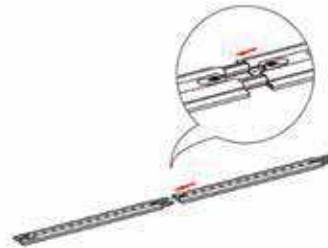

SET UP INSTRUCTIONS

①

②