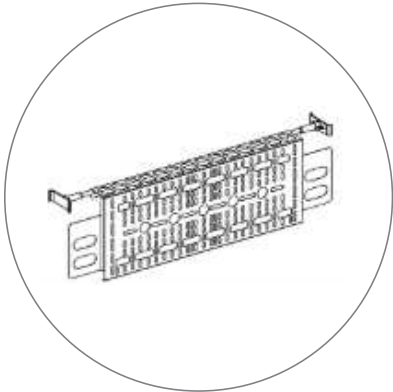

## PARTS LIST

(qty 2)  
Horizontal Profile L

(qty 2)  
Vertical Profile Top

(qty 2)  
Vertical Profile Bottom

(qty 2)  
Horizontal Profile M

(qty 2)  
Horizontal Profile R

(qty 6)  
Mid Pole

(qty 1)  
S Cable

## AVAILABLE ACCESSORIES

SEGO-SKIT  
SEGO Shelf Kit

SEGO-HP  
SEGO Hanging Pole for  
Shelf Kit

SEGO-SCON  
SEGO Straight Connector

SEGO-MM  
SEGO Monitor Mount

SEGO-BC  
SEGO Bridge Connector

SEGO-ILCON  
SEGO L Connector Inside