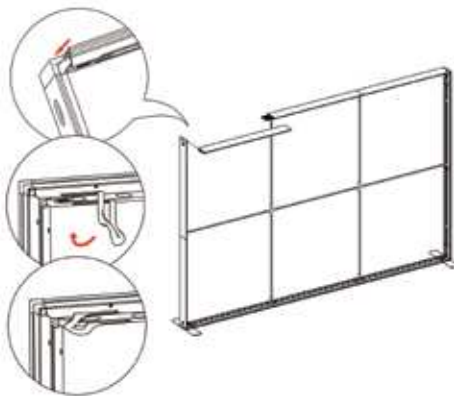

# SEGO 3X2.25

SEGO MODULAR LIGHTBOXES  
PRODUCT CODE: SEGO-300X225X12

12

13

14

15