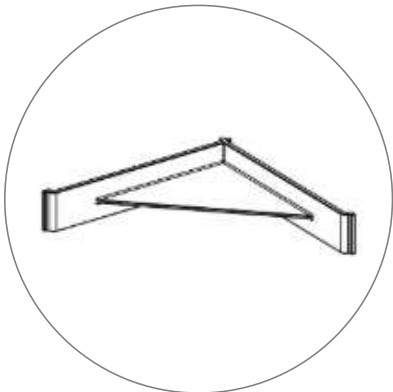

## PARTS LIST

(qty 2)  
Horizontal Profile L

(qty 2)  
Vertical Profile Top

(qty 2)  
Vertical Profile Bottom

(qty 2)  
Horizontal Profile M

(qty 2)  
Horizontal Profile R

(qty 6)  
Mid Pole

(qty 1)  
S Cable

## AVAILABLE ACCESSORIES

SEGO-SKIT  
SEGO Shelf Kit

SEGO-HP  
SEGO Hanging Pole for  
Shelf Kit

SEGO-SCON  
SEGO Straight Connector

SEGO-MM  
SEGO Monitor Mount

SEGO-BC  
SEGO Bridge Connector

SEGO-ILCON  
SEGO L Connector Inside