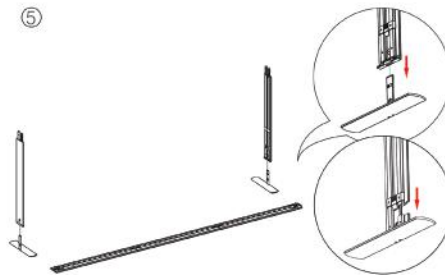

SEGO CONFIGURATION B

SEGO MODULAR LIGHTBOX DISPLAY
PRODUCT CODE: SEGO-B-20x10G

SET UP INSTRUCTIONS SEGO 300X225 FRAME ASSEMBLY

①

②

③

⑤

④

⑥

SEGO CONFIGURATION B

SEGO MODULAR LIGHTBOX DISPLAY

PRODUCT CODE: SEGO-B-20x10G

⑦

⑨

⑧

⑩