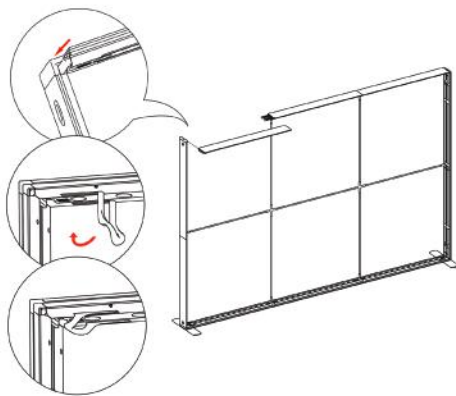

⑪

SEGO CONFIGURATION B

SEGO MODULAR LIGHTBOX DISPLAY

PRODUCT CODE: SEGO-B-20x10G

12

13

14

15