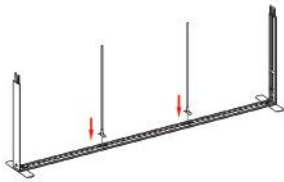

SEGO CONFIGURATION B

SEGO MODULAR LIGHTBOX DISPLAY
PRODUCT CODE: SEGO-B-20x10G

SET UP INSTRUCTIONS SEGO 300X225 FRAME ASSEMBLY

①

②

③

⑤

④

⑥

SEGO CONFIGURATION B

SEGO MODULAR LIGHTBOX DISPLAY

PRODUCT CODE: SEGO-B-20x10G

⑦

⑨

⑧

⑩

⑪

SEGO CONFIGURATION B

SEGO MODULAR LIGHTBOX DISPLAY

PRODUCT CODE: SEGO-B-20x10G

12

13

14

15