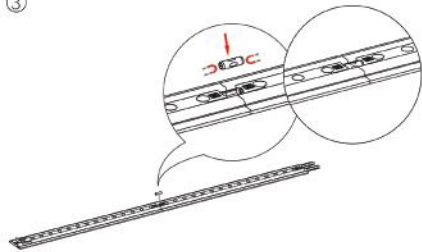

SEGO CONFIGURATION B

SEGO MODULAR LIGHTBOX DISPLAY
PRODUCT CODE: SEGO-B-20x10G

SET UP INSTRUCTIONS SEGO 300X225 FRAME ASSEMBLY

①

②

③

⑤

④