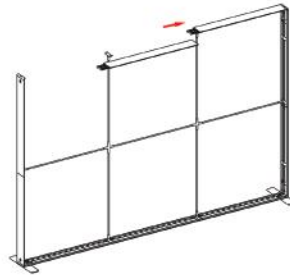

SEGO CONFIGURATION B

SEGO MODULAR LIGHTBOX DISPLAY
PRODUCT CODE: SEGO-B-20x10G

SET UP INSTRUCTIONS SEGO 300X225 FRAME ASSEMBLY

①

②

③

⑤

④

⑪

SEGO CONFIGURATION B

SEGO MODULAR LIGHTBOX DISPLAY

PRODUCT CODE: SEGO-B-20x10G

12

13

14

15