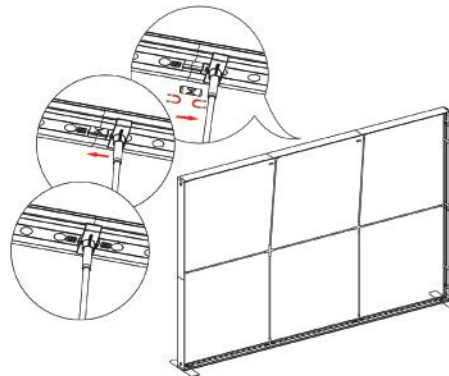

⑪

SEGO CONFIGURATION B

SEGO MODULAR LIGHTBOX DISPLAY

PRODUCT CODE: SEGO-B-20x10G

12

13

14

15