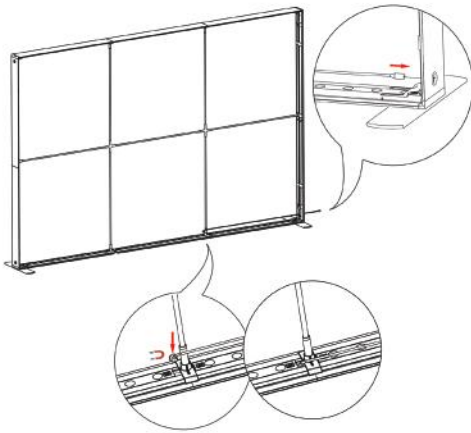

⑪

SEGO CONFIGURATION B

SEGO MODULAR LIGHTBOX DISPLAY

PRODUCT CODE: SEGO-B-20x10G

12

13

14

15

SEGO CONFIGURATION B

SEGO MODULAR LIGHTBOX DISPLAY

PRODUCT CODE: SEGO-B-20x10G

16

17

18

19

SEGO CONFIGURATION B