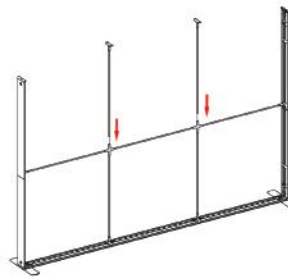

SEGO CONFIGURATION B

SEGO MODULAR LIGHTBOX DISPLAY
PRODUCT CODE: SEGO-B-20x10G

SET UP INSTRUCTIONS SEGO 300X225 FRAME ASSEMBLY

①

②

③

⑤

④

⑥

SEGO CONFIGURATION B

SEGO MODULAR LIGHTBOX DISPLAY

PRODUCT CODE: SEGO-B-20x10G

⑦

⑨

⑧

⑩

⑪

SEGO CONFIGURATION B

SEGO MODULAR LIGHTBOX DISPLAY

PRODUCT CODE: SEGO-B-20x10G

12

13

14

15