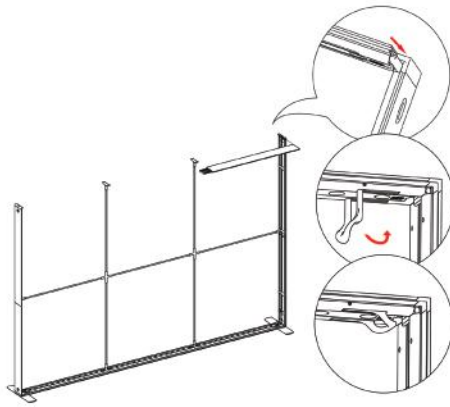

⑪

SEGO CONFIGURATION B

SEGO MODULAR LIGHTBOX DISPLAY

PRODUCT CODE: SEGO-B-20x10G

12

13

14

15