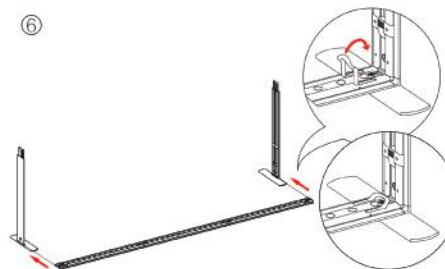

SEGO CONFIGURATION B

SEGO MODULAR LIGHTBOX DISPLAY
PRODUCT CODE: SEGO-B-20x10G

SET UP INSTRUCTIONS SEGO 300X225 FRAME ASSEMBLY

①

②

③

⑤

④

⑥