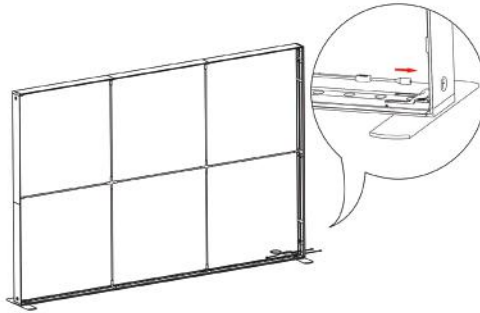

SEGO CONFIGURATION B

SEGO MODULAR LIGHTBOX DISPLAY

PRODUCT CODE: SEGO-B-20x10G

16

17

18

19

SEGO CONFIGURATION B