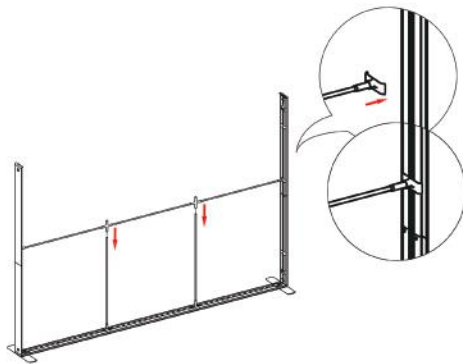

SEGO CONFIGURATION B

SEGO MODULAR LIGHTBOX DISPLAY
PRODUCT CODE: SEGO-B-20x10G

SET UP INSTRUCTIONS SEGO 300X225 FRAME ASSEMBLY

①

②

③

⑤

④

⑥

SEGO CONFIGURATION B

SEGO MODULAR LIGHTBOX DISPLAY

PRODUCT CODE: SEGO-B-20x10G

⑦

⑨

⑧

⑩

⑪

SEGO CONFIGURATION B

SEGO MODULAR LIGHTBOX DISPLAY

PRODUCT CODE: SEGO-B-20x10G

12

13

14

15