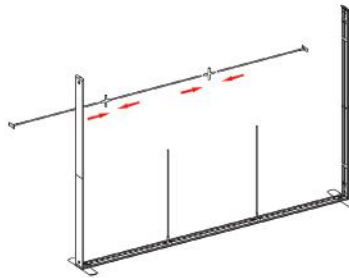

SEGO CONFIGURATION B

SEGO MODULAR LIGHTBOX DISPLAY
PRODUCT CODE: SEGO-B-20x10G

SET UP INSTRUCTIONS SEGO 300X225 FRAME ASSEMBLY

①

②

③

⑤

④

⑥

SEGO CONFIGURATION B

SEGO MODULAR LIGHTBOX DISPLAY

PRODUCT CODE: SEGO-B-20x10G

⑦

⑨

⑧

⑩

⑪

SEGO CONFIGURATION B

SEGO MODULAR LIGHTBOX DISPLAY

PRODUCT CODE: SEGO-B-20x10G

12

13

14

15