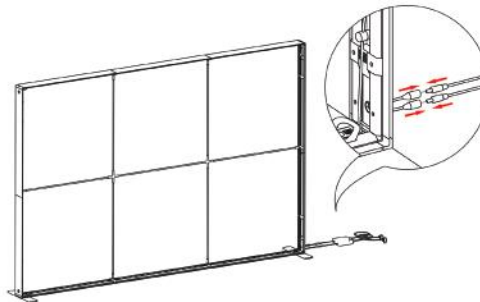

SEGO CONFIGURATION B

SEGO MODULAR LIGHTBOX DISPLAY

PRODUCT CODE: SEGO-B-20x10G

16

17

18

19

SEGO CONFIGURATION B