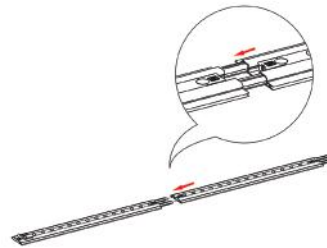

SEGO CONFIGURATION B

SEGO MODULAR LIGHTBOX DISPLAY
PRODUCT CODE: SEGO-B-20x10G

SET UP INSTRUCTIONS SEGO 300X225 FRAME ASSEMBLY

①

②

③

⑤

④

⑥

SEGO CONFIGURATION B

SEGO MODULAR LIGHTBOX DISPLAY

PRODUCT CODE: SEGO-B-20x10G

⑦

⑨

⑧

⑩