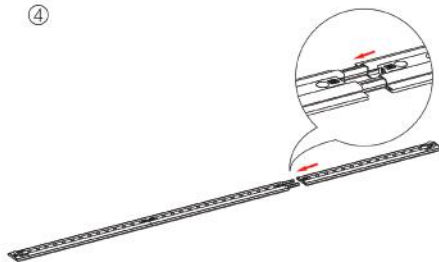

SEGO CONFIGURATION B

SEGO MODULAR LIGHTBOX DISPLAY
PRODUCT CODE: SEGO-B-20x10G

SET UP INSTRUCTIONS SEGO 300X225 FRAME ASSEMBLY

①

②

③

⑤

④

⑥

SEGO CONFIGURATION B

SEGO MODULAR LIGHTBOX DISPLAY

PRODUCT CODE: SEGO-B-20x10G

⑦

⑨

⑧

⑩