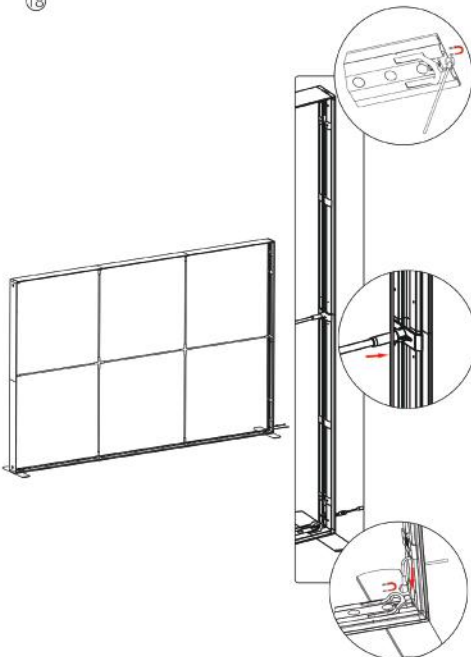

⑪

SEGO CONFIGURATION B

SEGO MODULAR LIGHTBOX DISPLAY

PRODUCT CODE: SEGO-B-20x10G

12

13

14

15

SEGO CONFIGURATION B

SEGO MODULAR LIGHTBOX DISPLAY

PRODUCT CODE: SEGO-B-20x10G

16

17

18

19

SEGO CONFIGURATION B

SEGO MODULAR LIGHTBOX DISPLAY

PRODUCT CODE: SEGO-B-20x10G

FRAME CONNECTION