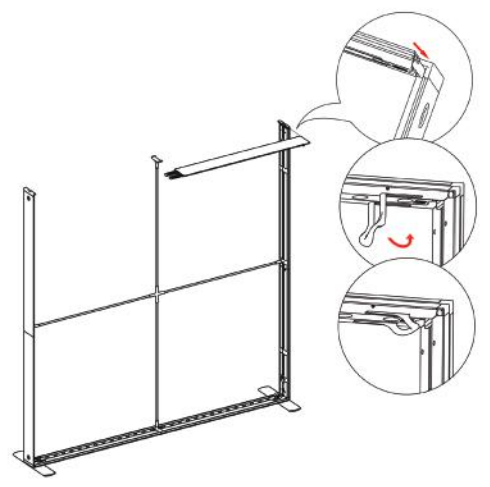

# SEGO CONFIGURATION G

SEGO MODULAR LIGHTBOX DISPLAY  
PRODUCT CODE:SEGO-G-15x10G

⑧

⑨

⑩

⑪