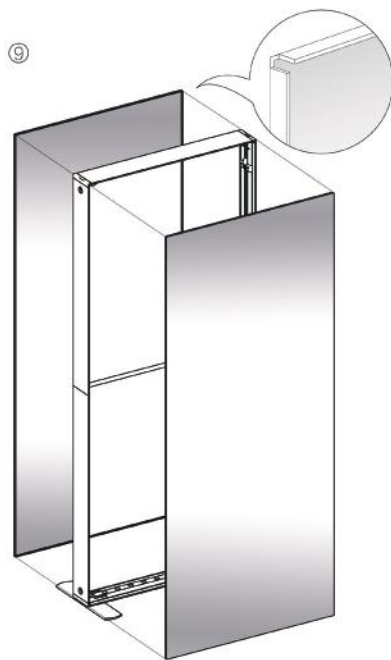

SEGO CONFIGURATION G

SEGO MODULAR LIGHTBOX DISPLAY

PRODUCT CODE:SEGO-G-15x10G