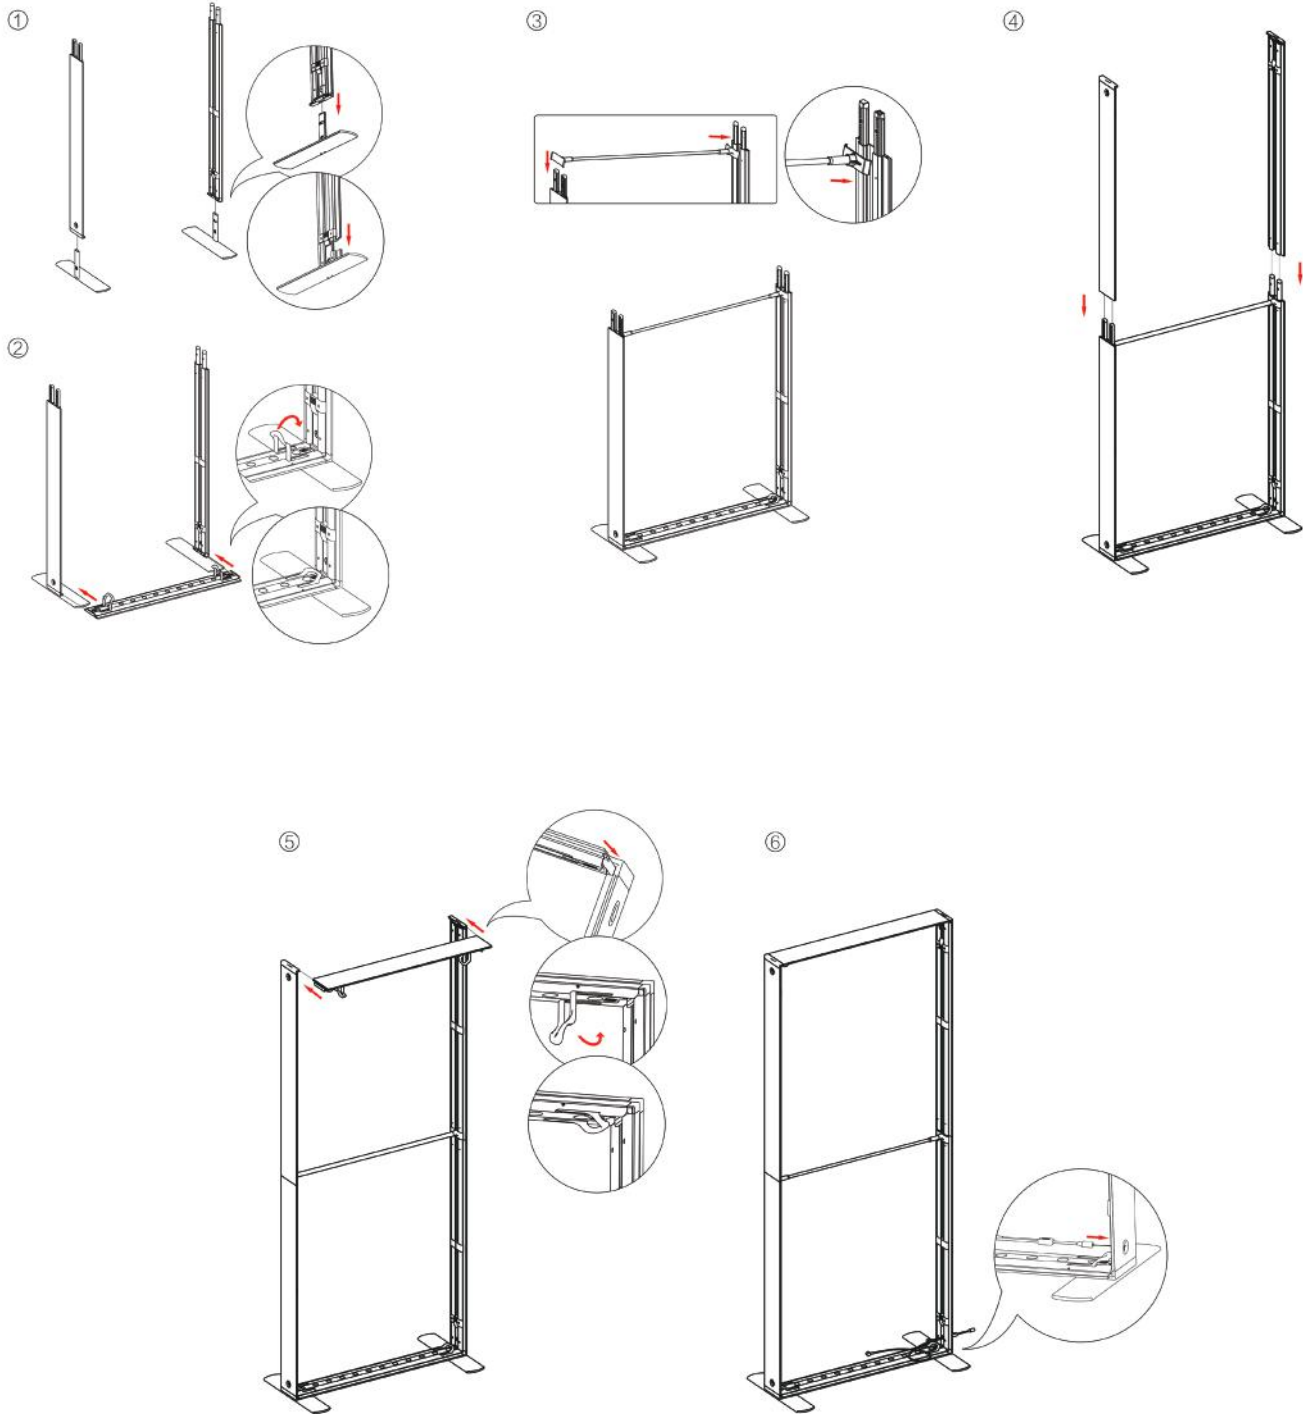

SEGO CONFIGURATION G

SEGO MODULAR LIGHTBOX DISPLAY
PRODUCT CODE:SEGO-G-15x10G

SEGO 100X225 FRAME ASSEMBLY