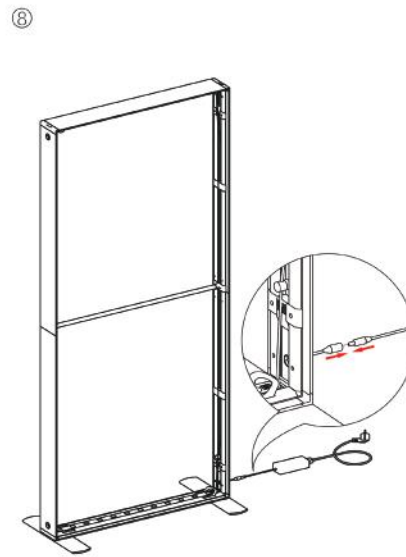

SEGO CONFIGURATION G

SEGO MODULAR LIGHTBOX DISPLAY

PRODUCT CODE:SEGO-G-15x10G