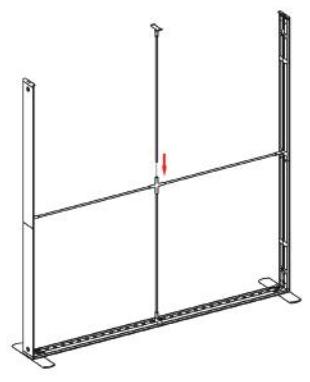

## SET UP INSTRUCTIONS SEGO 200X225 FRAME ASSEMBLY

①

③

②

④

⑤

⑦

⑥

# SEGO CONFIGURATION G

SEGO MODULAR LIGHTBOX DISPLAY  
PRODUCT CODE:SEGO-G-15x10G

⑧

⑨

⑩

⑪

# SEGO CONFIGURATION G

SEGO MODULAR LIGHTBOX DISPLAY  
PRODUCT CODE:SEGO-G-15x10G

12

13

14

15