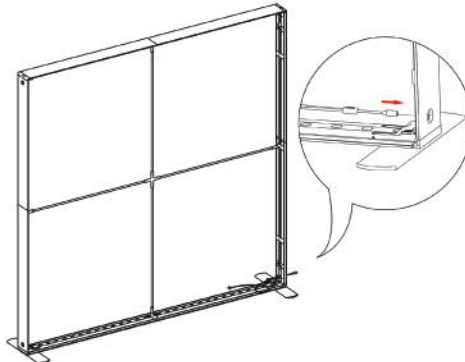

# SEGO CONFIGURATION G

SEGO MODULAR LIGHTBOX DISPLAY  
PRODUCT CODE:SEGO-G-15x10G

12

13

14

15