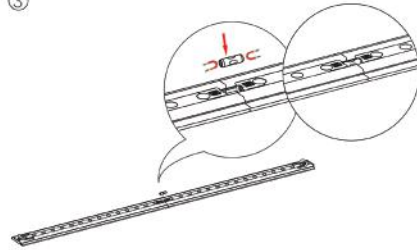

SEGO CONFIGURATION G

SEGO MODULAR LIGHTBOX DISPLAY
PRODUCT CODE:SEGO-G-15x10G

SET UP INSTRUCTIONS SEGO 200X225 FRAME ASSEMBLY

①

③