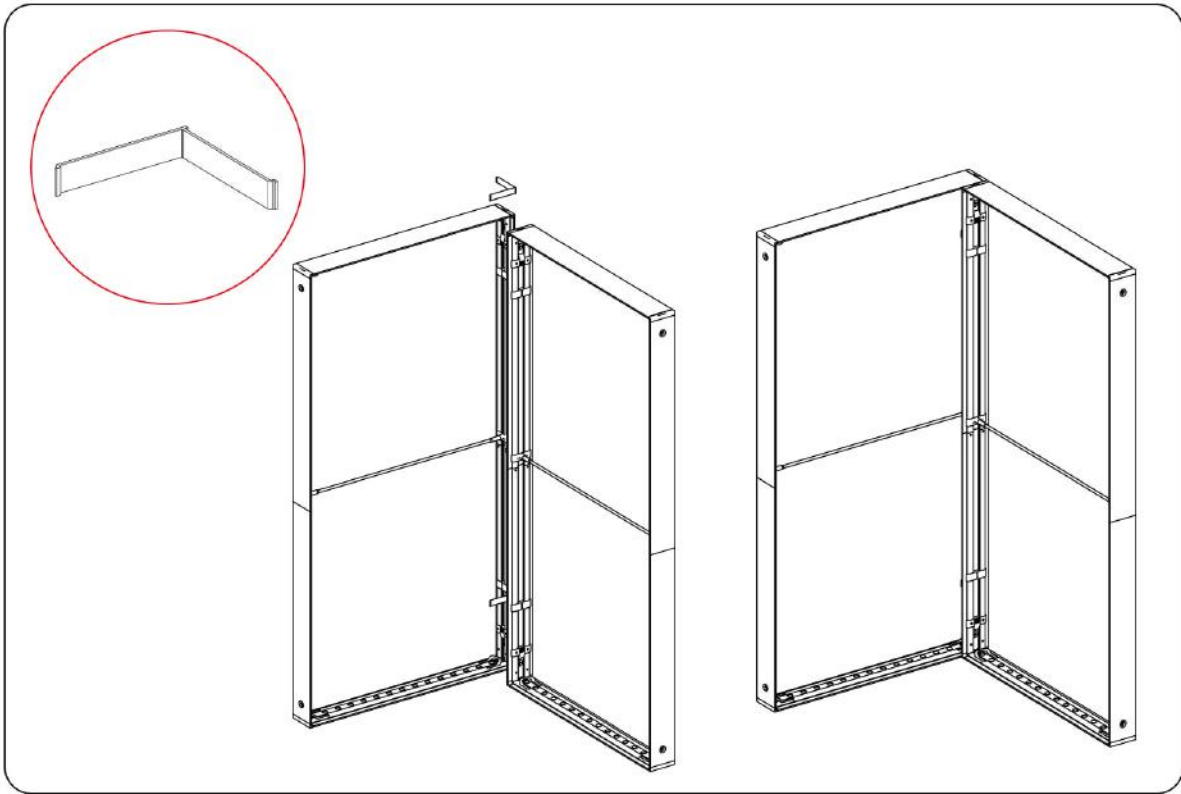

SEGO CONFIGURATION G

SEGO MODULAR LIGHTBOX DISPLAY
PRODUCT CODE:SEGO-G-15x10G

FRAME CONNECTION