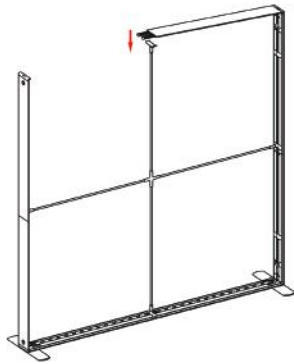

# SEGO CONFIGURATION G

SEGO MODULAR LIGHTBOX DISPLAY  
PRODUCT CODE:SEGO-G-15x10G

⑧

⑨

⑩

⑪

# SEGO CONFIGURATION G

SEGO MODULAR LIGHTBOX DISPLAY  
PRODUCT CODE:SEGO-G-15x10G

12

13

14

15