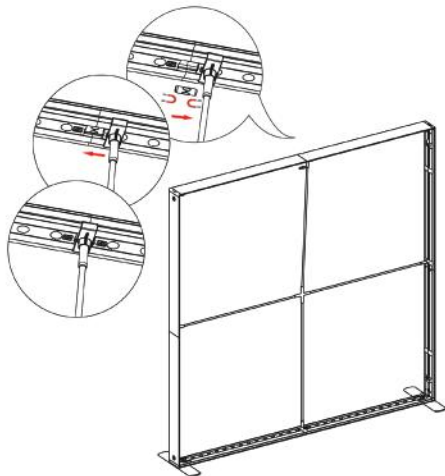

# SEGO CONFIGURATION G

SEGO MODULAR LIGHTBOX DISPLAY  
PRODUCT CODE:SEGO-G-15x10G

12

13

14

15

# SEGO CONFIGURATION G

SEGO MODULAR LIGHTBOX DISPLAY  
PRODUCT CODE:SEGO-G-15x10G