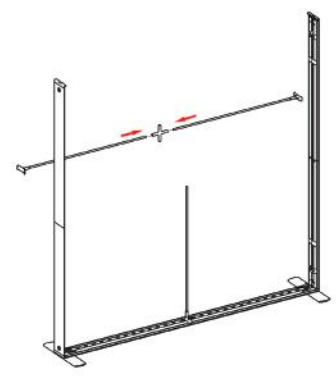

## SET UP INSTRUCTIONS SEGO 200X225 FRAME ASSEMBLY

①

③

②

④

⑤

⑦

⑥

# SEGO CONFIGURATION G

SEGO MODULAR LIGHTBOX DISPLAY  
PRODUCT CODE:SEGO-G-15x10G

⑧

⑨

⑩

⑪