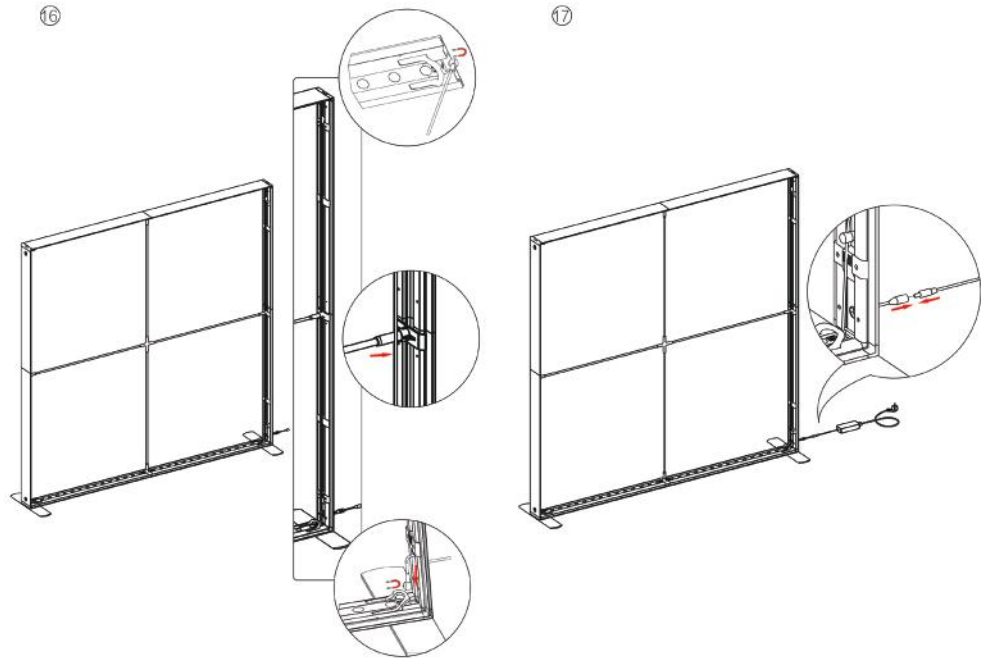

SEGO CONFIGURATION G

SEGO MODULAR LIGHTBOX DISPLAY
PRODUCT CODE:SEGO-G-15x10G