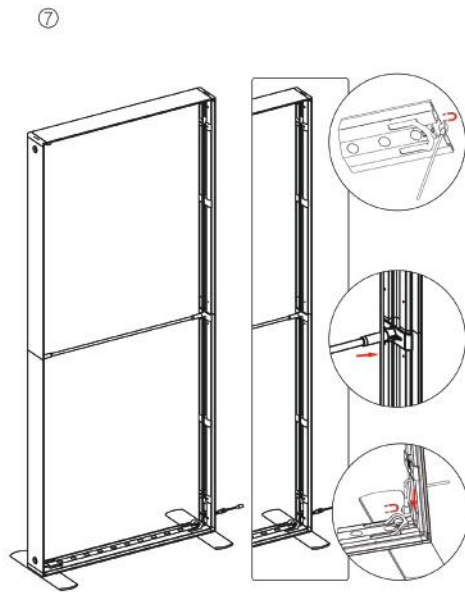

SEGO CONFIGURATION G

SEGO MODULAR LIGHTBOX DISPLAY

PRODUCT CODE:SEGO-G-15x10G