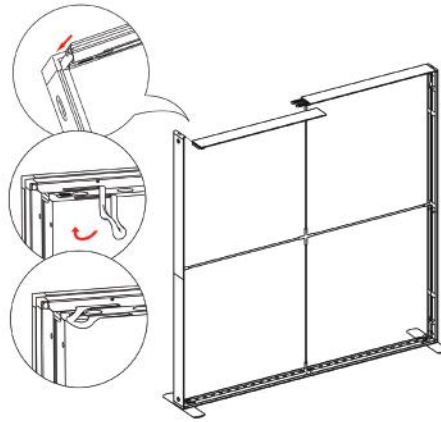

SEGO CONFIGURATION G

SEGO MODULAR LIGHTBOX DISPLAY
PRODUCT CODE:SEGO-G-15x10G

12

13

14

15