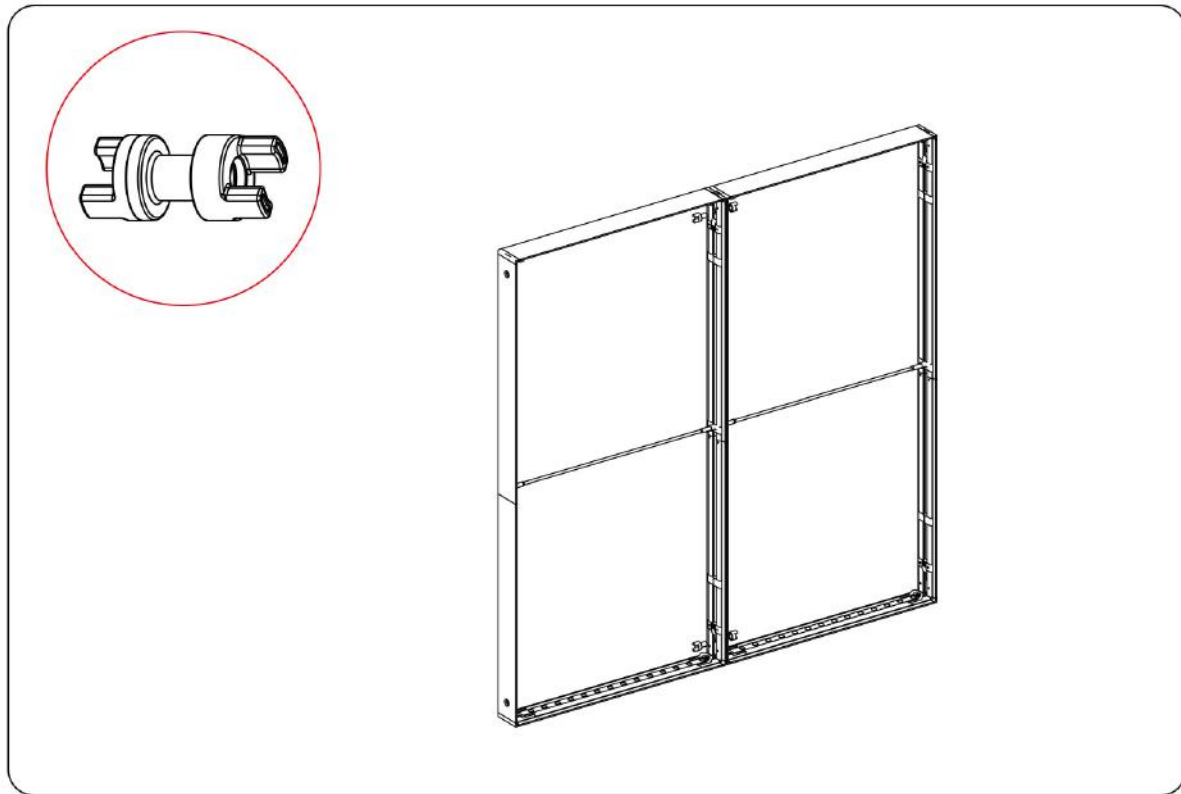

SEGO CONFIGURATION G

SEGO MODULAR LIGHTBOX DISPLAY
PRODUCT CODE:SEGO-G-15x10G

FRAME CONNECTION