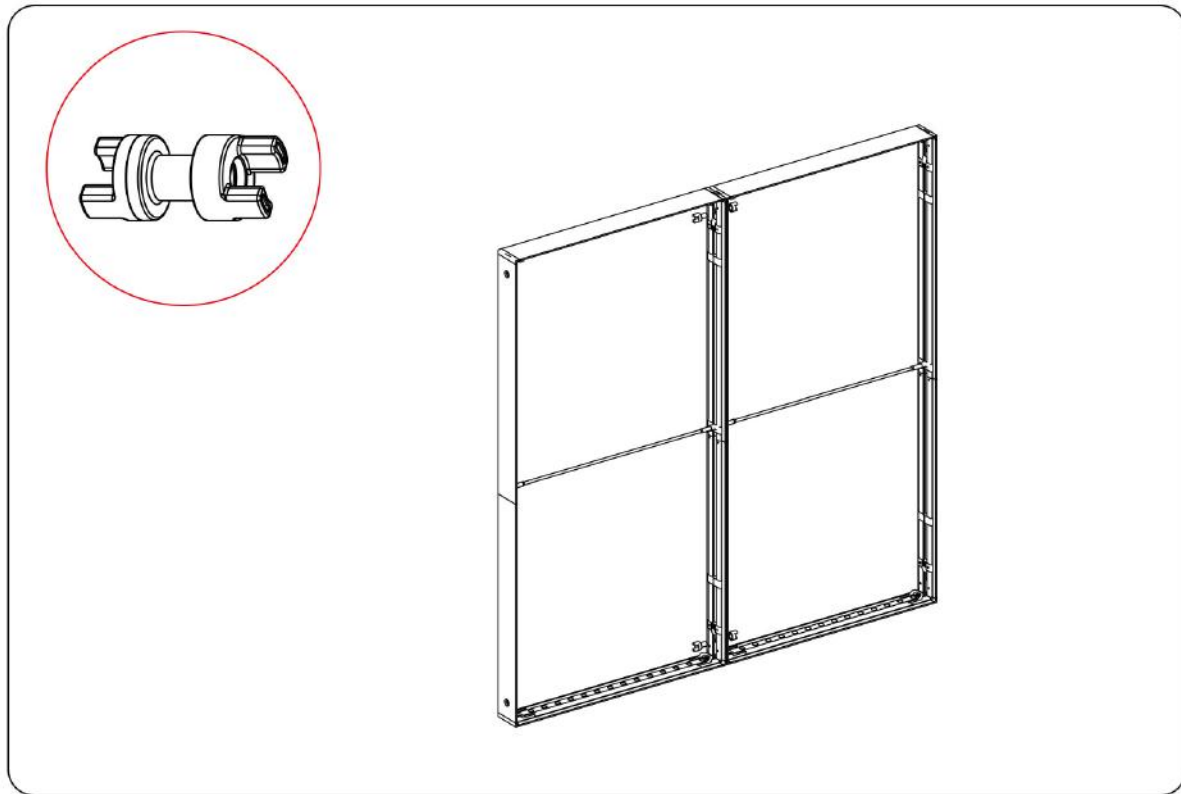

SEGO CONFIGURATION I

SEGO MODULAR LIGHTBOX DISPLAY
PRODUCT CODE:SEGO-I-20x20G

SET UP INSTRUCTIONS SEGO 100X225 FRAME ASSEMBLY

SEGO CONFIGURATION I

SEGO MODULAR LIGHTBOX DISPLAY
PRODUCT CODE:SEGO-I-20x20G

SEGO CONFIGURATION I

SEGO MODULAR LIGHTBOX DISPLAY
PRODUCT CODE:SEGO-I-20x20G

FRAME CONNECTION

SEGO CONFIGURATION I

SEGO MODULAR LIGHTBOX DISPLAY
PRODUCT CODE:SEGO-I-20x20G

TRANSFORMER WIRING CONNECTION