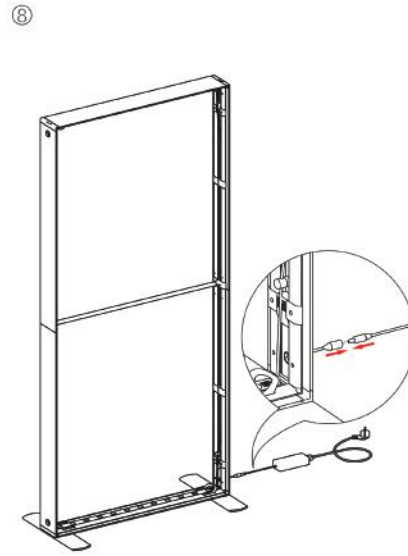

SEGO CONFIGURATION I

SEGO MODULAR LIGHTBOX DISPLAY
PRODUCT CODE:SEGO-I-20x20G

SET UP INSTRUCTIONS SEGO 100X225 FRAME ASSEMBLY

SEGO CONFIGURATION I

SEGO MODULAR LIGHTBOX DISPLAY
PRODUCT CODE:SEGO-I-20x20G

SEGO CONFIGURATION I

SEGO MODULAR LIGHTBOX DISPLAY
PRODUCT CODE:SEGO-I-20x20G

FRAME CONNECTION

SEGO CONFIGURATION I

SEGO MODULAR LIGHTBOX DISPLAY
PRODUCT CODE:SEGO-I-20x20G

TRANSFORMER WIRING CONNECTION