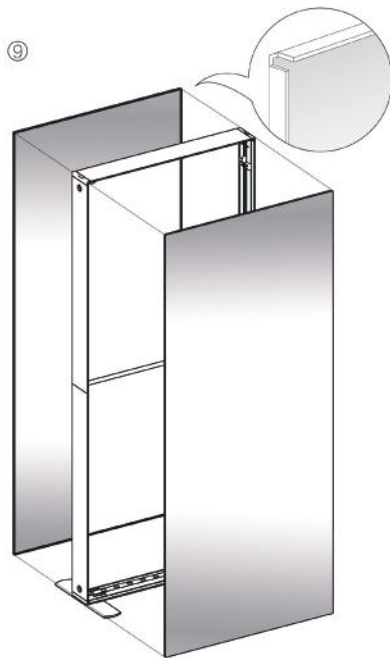

SEGO CONFIGURATION I

SEGO MODULAR LIGHTBOX DISPLAY
PRODUCT CODE:SEGO-I-20x20G

SET UP INSTRUCTIONS SEGO 100X225 FRAME ASSEMBLY

SEGO CONFIGURATION I

SEGO MODULAR LIGHTBOX DISPLAY
PRODUCT CODE:SEGO-I-20x20G

SEGO CONFIGURATION I

SEGO MODULAR LIGHTBOX DISPLAY
PRODUCT CODE:SEGO-I-20x20G

FRAME CONNECTION

SEGO CONFIGURATION I

SEGO MODULAR LIGHTBOX DISPLAY
PRODUCT CODE:SEGO-I-20x20G

TRANSFORMER WIRING CONNECTION