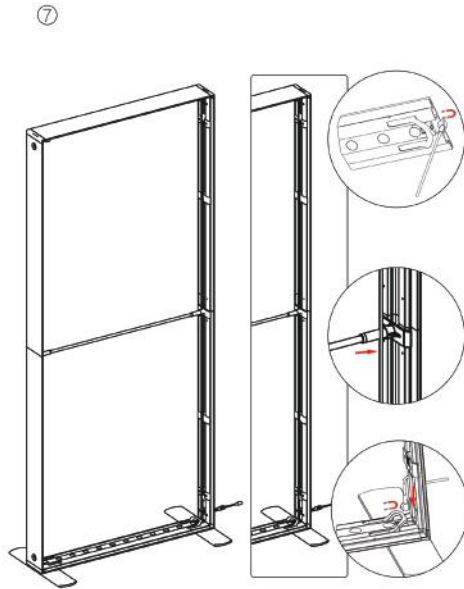

SEGO CONFIGURATION I

SEGO MODULAR LIGHTBOX DISPLAY
PRODUCT CODE:SEGO-I-20x20G

SET UP INSTRUCTIONS SEGO 100X225 FRAME ASSEMBLY

SEGO CONFIGURATION I

SEGO MODULAR LIGHTBOX DISPLAY
PRODUCT CODE:SEGO-I-20x20G

SEGO CONFIGURATION I

SEGO MODULAR LIGHTBOX DISPLAY
PRODUCT CODE:SEGO-I-20x20G

FRAME CONNECTION

SEGO CONFIGURATION I

SEGO MODULAR LIGHTBOX DISPLAY
PRODUCT CODE:SEGO-I-20x20G

TRANSFORMER WIRING CONNECTION