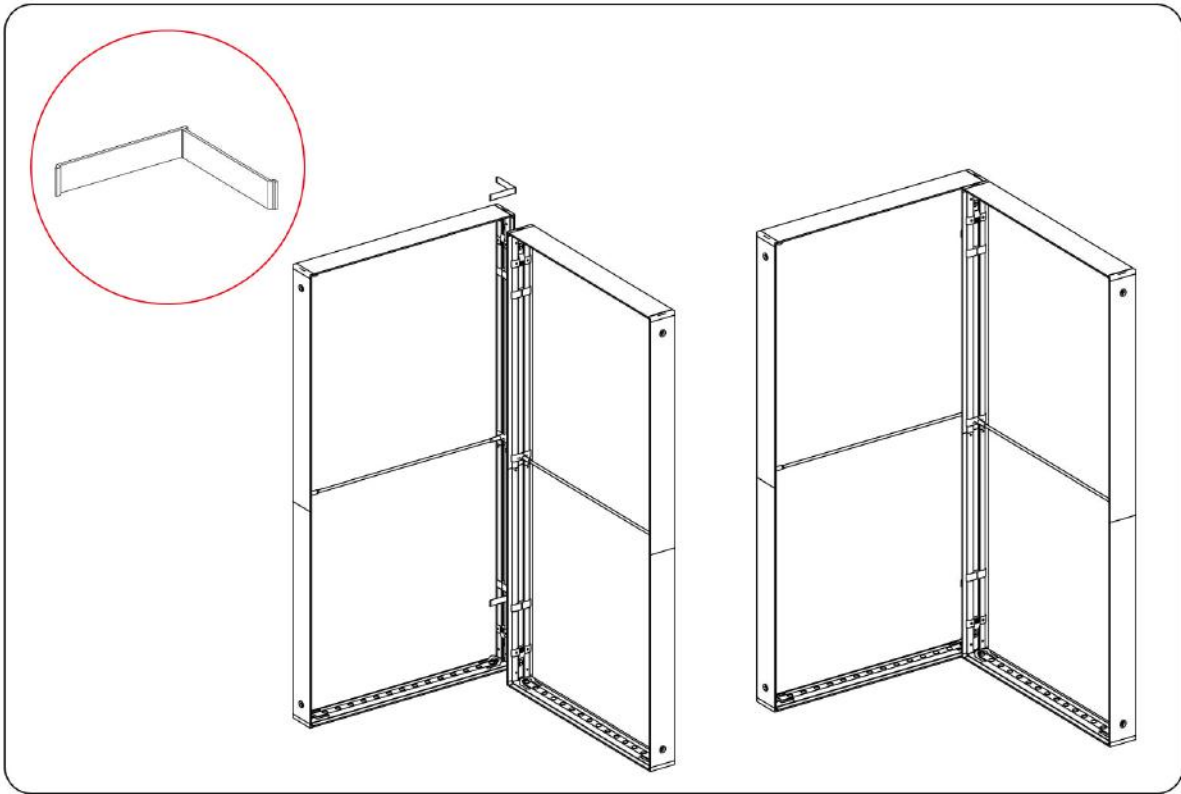

SEGO CONFIGURATION I

SEGO MODULAR LIGHTBOX DISPLAY
PRODUCT CODE:SEGO-I-20x20G

SET UP INSTRUCTIONS SEGO 100X225 FRAME ASSEMBLY

SEGO CONFIGURATION I

SEGO MODULAR LIGHTBOX DISPLAY
PRODUCT CODE:SEGO-I-20x20G

SEGO CONFIGURATION I

SEGO MODULAR LIGHTBOX DISPLAY
PRODUCT CODE:SEGO-I-20x20G

FRAME CONNECTION

SEGO CONFIGURATION I

SEGO MODULAR LIGHTBOX DISPLAY
PRODUCT CODE:SEGO-I-20x20G

TRANSFORMER WIRING CONNECTION