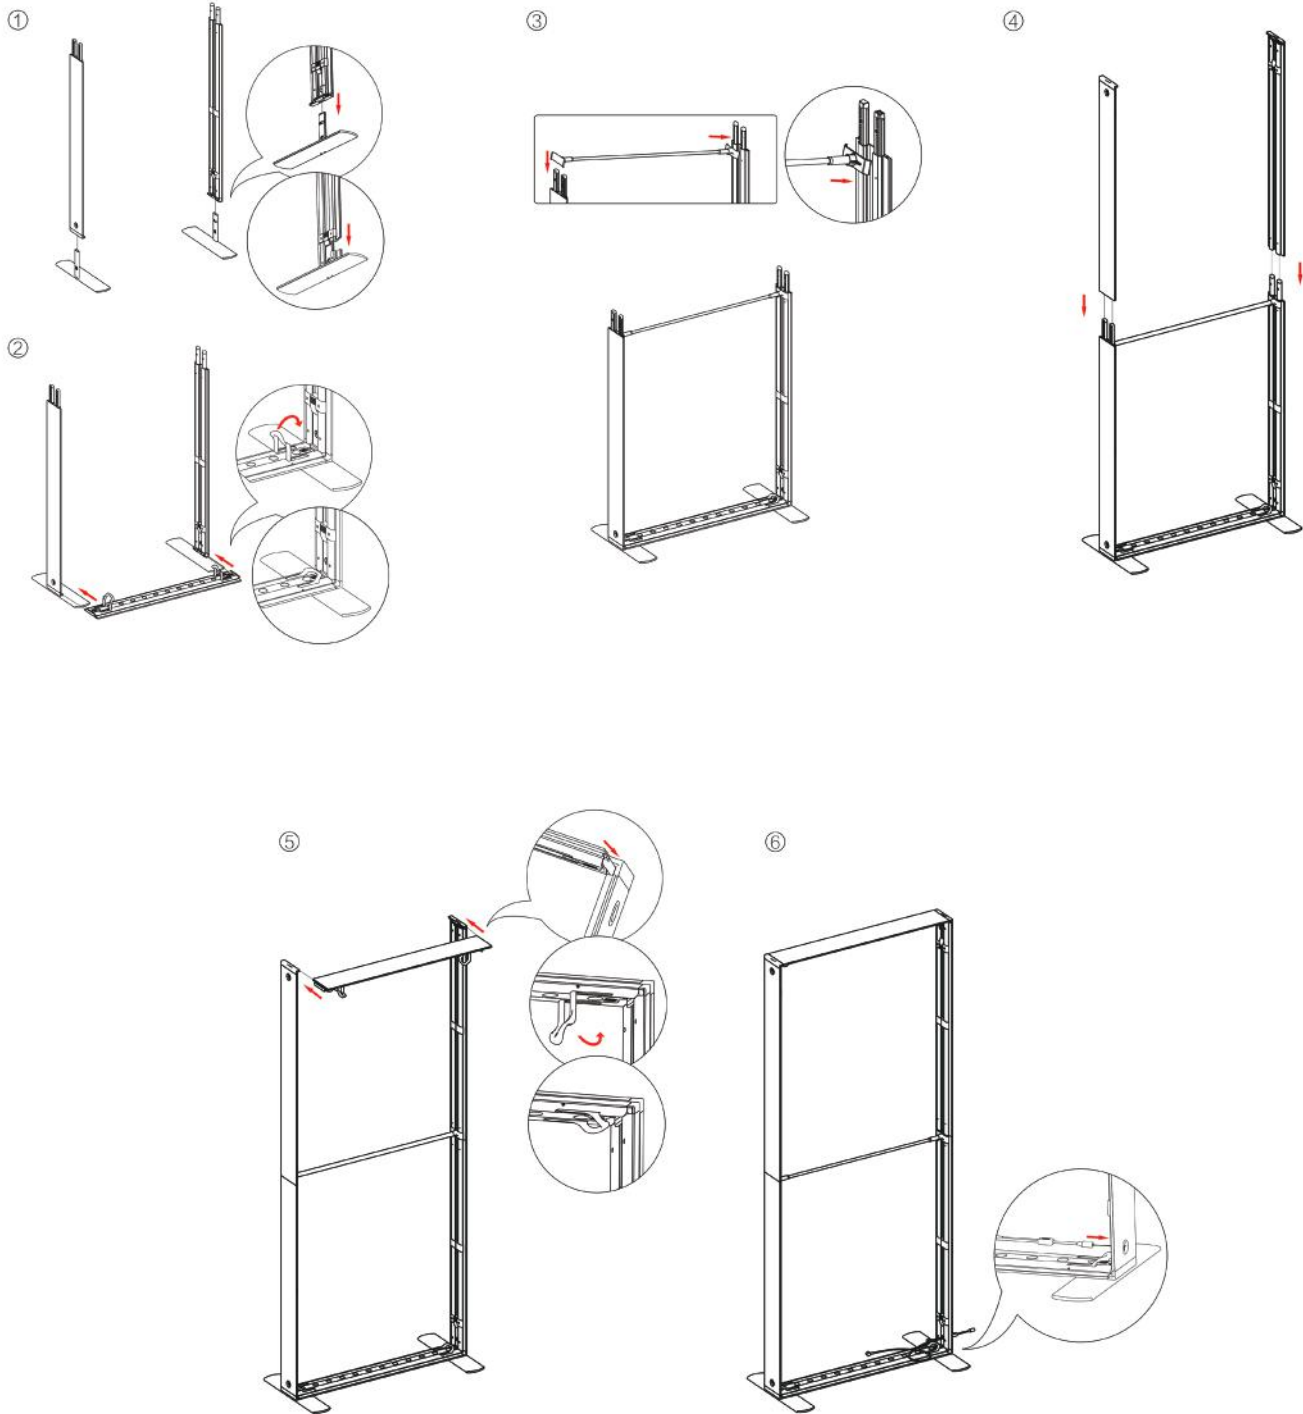

SEGO CONFIGURATION I

SEGO MODULAR LIGHTBOX DISPLAY
PRODUCT CODE:SEGO-I-20x20G

SET UP INSTRUCTIONS SEGO 100X225 FRAME ASSEMBLY

SEGO CONFIGURATION I

SEGO MODULAR LIGHTBOX DISPLAY
PRODUCT CODE:SEGO-I-20x20G

SEGO CONFIGURATION I

SEGO MODULAR LIGHTBOX DISPLAY
PRODUCT CODE:SEGO-I-20x20G

FRAME CONNECTION

SEGO CONFIGURATION I

SEGO MODULAR LIGHTBOX DISPLAY
PRODUCT CODE:SEGO-I-20x20G

TRANSFORMER WIRING CONNECTION