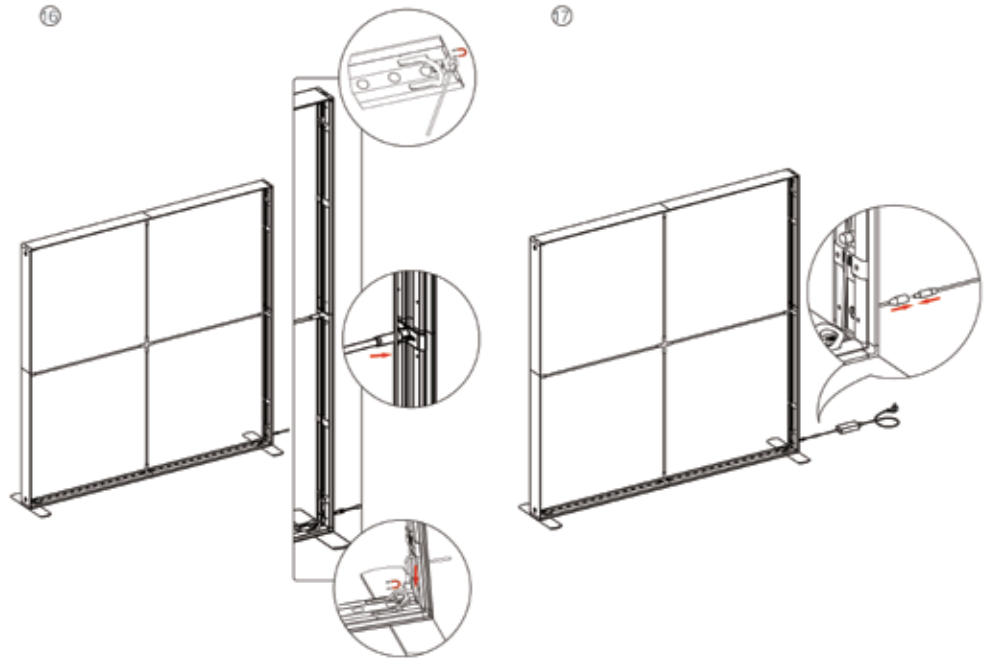

⑤

⑦

⑥

SEGO CONFIGURATION C - 10X10

SEGO MODULAR LIGHTBOX DISPLAY
PRODUCT CODE: SEGO-C-10x10

8

9

10

11

SEGO CONFIGURATION C - 10X10

SEGO MODULAR LIGHTBOX DISPLAY
PRODUCT CODE: SEGO-C-10x10

12

13

14

15

SEGO CONFIGURATION C - 10X10

SEGO MODULAR LIGHTBOX DISPLAY
PRODUCT CODE: SEGO-C-10x10

SEGO CONFIGURATION C - 10X10

SEGO MODULAR LIGHTBOX DISPLAY

PRODUCT CODE: SEGO-C-10x10

SEGO 100X225 FRAME ASSEMBLY

SEGO CONFIGURATION C - 10X10

SEGO MODULAR LIGHTBOX DISPLAY
PRODUCT CODE: SEGO-C-10x10