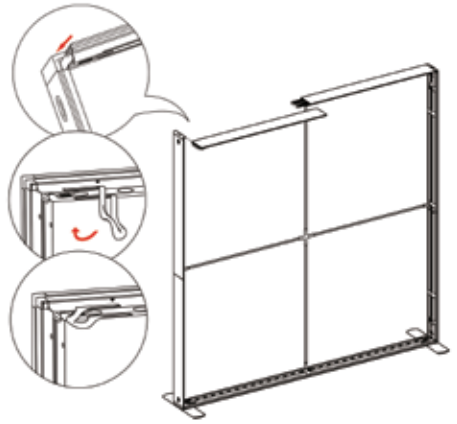

11

SEGO CONFIGURATION C - 10X10

SEGO MODULAR LIGHTBOX DISPLAY
PRODUCT CODE: SEGO-C-10x10

12

13

14

15

SEGO CONFIGURATION C - 10X10

SEGO MODULAR LIGHTBOX DISPLAY
PRODUCT CODE: SEGO-C-10x10

SEGO CONFIGURATION C - 10X10

SEGO MODULAR LIGHTBOX DISPLAY

PRODUCT CODE: SEGO-C-10x10

SEGO 100X225 FRAME ASSEMBLY

SEGO CONFIGURATION C - 10X10

SEGO MODULAR LIGHTBOX DISPLAY
PRODUCT CODE: SEGO-C-10x10