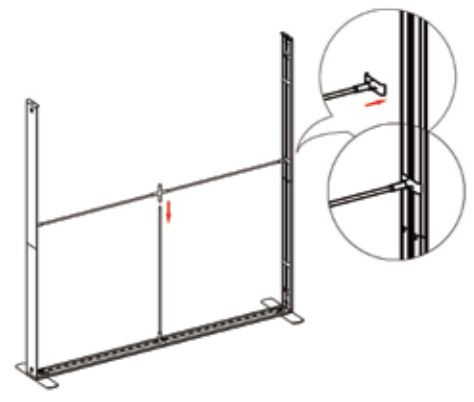

⑤

⑦

⑥

SEGO CONFIGURATION C - 10X10

SEGO MODULAR LIGHTBOX DISPLAY
PRODUCT CODE: SEGO-C-10x10

8

9

10

11

SEGO CONFIGURATION C - 10X10

SEGO MODULAR LIGHTBOX DISPLAY
PRODUCT CODE: SEGO-C-10x10

12

13

14

15

SEGO CONFIGURATION C - 10X10