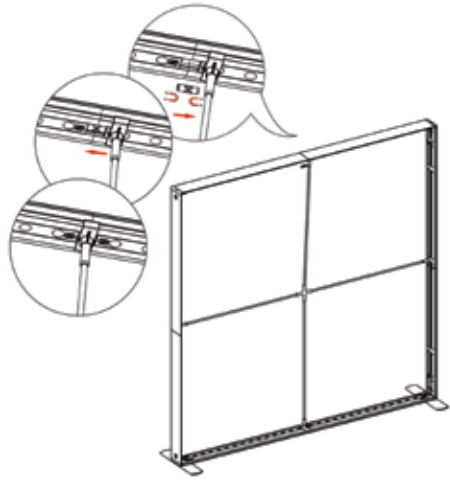

⑤

⑦

⑥

SEGO CONFIGURATION C - 10X10

SEGO MODULAR LIGHTBOX DISPLAY
PRODUCT CODE: SEGO-C-10x10

8

9

10

11

SEGO CONFIGURATION C - 10X10

SEGO MODULAR LIGHTBOX DISPLAY
PRODUCT CODE: SEGO-C-10x10

12

13

14

15

SEGO CONFIGURATION C - 10X10

SEGO MODULAR LIGHTBOX DISPLAY
PRODUCT CODE: SEGO-C-10x10

SEGO CONFIGURATION C - 10X10

SEGO MODULAR LIGHTBOX DISPLAY

PRODUCT CODE: SEGO-C-10x10

SEGO 100X225 FRAME ASSEMBLY

SEGO CONFIGURATION C - 10X10

SEGO MODULAR LIGHTBOX DISPLAY
PRODUCT CODE: SEGO-C-10x10