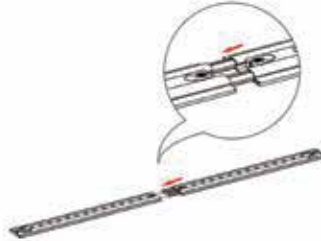

SEGO CONFIGURATION C - 10X10

SEGO MODULAR LIGHTBOX DISPLAY

PRODUCT CODE: SEGO-C-10x10

PARTS LIST

(qty 1)
SEGO-200X225X12

(qty 3)
SEGO-100X225X12

(qty 4)
SEGO-BC

(qty 2)
SEGO-SCON

SEGO CONFIGURATION C - 10X10

SEGO MODULAR LIGHTBOX DISPLAY

PRODUCT CODE: SEGO-C-10x10

SET UP INSTRUCTIONS SEGO 200X225 FRAME

①

③

②

④