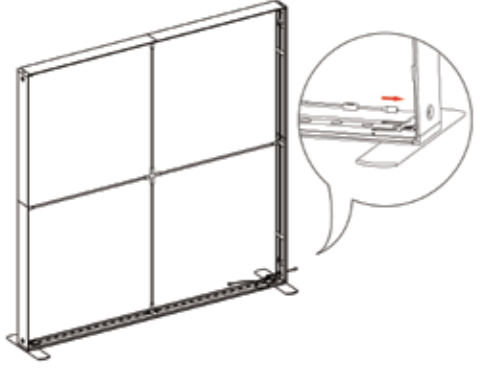

11

SEGO CONFIGURATION C - 10X10

SEGO MODULAR LIGHTBOX DISPLAY
PRODUCT CODE: SEGO-C-10x10

12

13

14

15

SEGO CONFIGURATION C - 10X10

SEGO MODULAR LIGHTBOX DISPLAY
PRODUCT CODE: SEGO-C-10x10

SEGO CONFIGURATION C - 10X10

SEGO MODULAR LIGHTBOX DISPLAY

PRODUCT CODE: SEGO-C-10x10

SEGO 100X225 FRAME ASSEMBLY

SEGO CONFIGURATION C - 10X10

SEGO MODULAR LIGHTBOX DISPLAY
PRODUCT CODE: SEGO-C-10x10