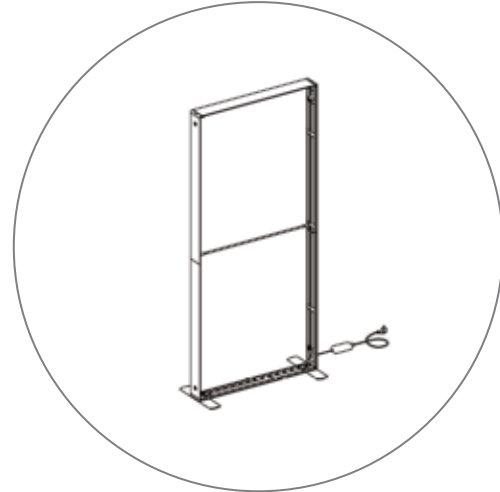

SEGO CONFIGURATION C - 10X10

SEGO MODULAR LIGHTBOX DISPLAY

PRODUCT CODE: SEGO-C-10x10

PARTS LIST

(qty 1)
SEGO-200X225X12

(qty 3)
SEGO-100X225X12

(qty 4)
SEGO-BC

(qty 2)
SEGO-SCON

SEGO CONFIGURATION C - 10X10

SEGO MODULAR LIGHTBOX DISPLAY

PRODUCT CODE: SEGO-C-10x10

SET UP INSTRUCTIONS SEGO 200X225 FRAME

①

③

②

④

⑤

⑦

⑥

SEGO CONFIGURATION C - 10X10

SEGO MODULAR LIGHTBOX DISPLAY
PRODUCT CODE: SEGO-C-10x10

8

9

10