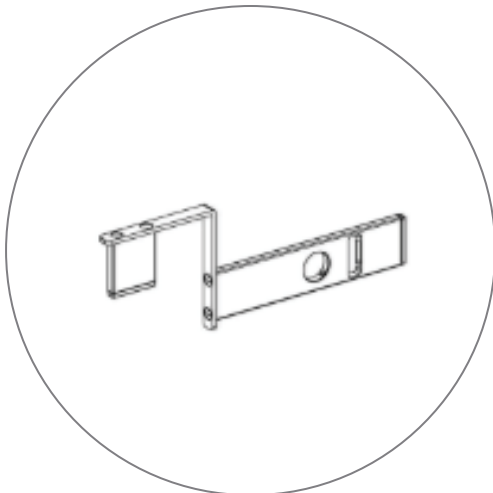

SEGO CONFIGURATION C - 10X10

SEGO MODULAR LIGHTBOX DISPLAY

PRODUCT CODE: SEGO-C-10x10

PARTS LIST

(qty 1)
SEGO-200X225X12

(qty 3)
SEGO-100X225X12

(qty 4)
SEGO-BC

(qty 2)
SEGO-SCON

SEGO CONFIGURATION C - 10X10

SEGO MODULAR LIGHTBOX DISPLAY

PRODUCT CODE: SEGO-C-10x10

SET UP INSTRUCTIONS SEGO 200X225 FRAME

①

③

②

④