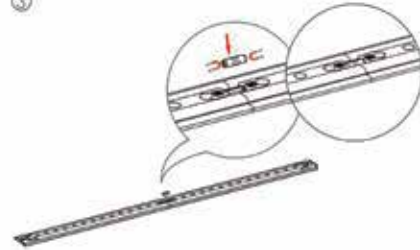

SEGO CONFIGURATION C - 10X10

SEGO MODULAR LIGHTBOX DISPLAY

PRODUCT CODE: SEGO-C-10x10

PARTS LIST

(qty 1)
SEGO-200X225X12

(qty 3)
SEGO-100X225X12

(qty 4)
SEGO-BC

(qty 2)
SEGO-SCON

SEGO CONFIGURATION C - 10X10

SEGO MODULAR LIGHTBOX DISPLAY

PRODUCT CODE: SEGO-C-10x10

SET UP INSTRUCTIONS SEGO 200X225 FRAME

①

③

②

④