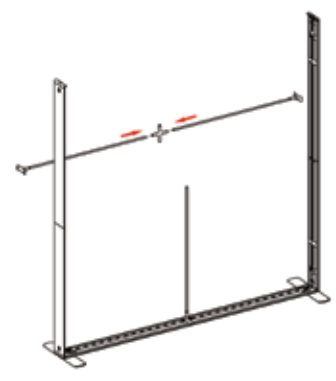

SEGO CONFIGURATION C - 10X10

SEGO MODULAR LIGHTBOX DISPLAY

PRODUCT CODE: SEGO-C-10x10

PARTS LIST

(qty 1)
SEGO-200X225X12

(qty 3)
SEGO-100X225X12

(qty 4)
SEGO-BC

(qty 2)
SEGO-SCON

SEGO CONFIGURATION C - 10X10

SEGO MODULAR LIGHTBOX DISPLAY

PRODUCT CODE: SEGO-C-10x10

SET UP INSTRUCTIONS SEGO 200X225 FRAME

①

③

②

④

⑤

⑦

⑥

SEGO CONFIGURATION C - 10X10

SEGO MODULAR LIGHTBOX DISPLAY
PRODUCT CODE: SEGO-C-10x10

8

9

10

11

SEGO CONFIGURATION C - 10X10

SEGO MODULAR LIGHTBOX DISPLAY
PRODUCT CODE: SEGO-C-10x10

12

13

14

15

SEGO CONFIGURATION C - 10X10