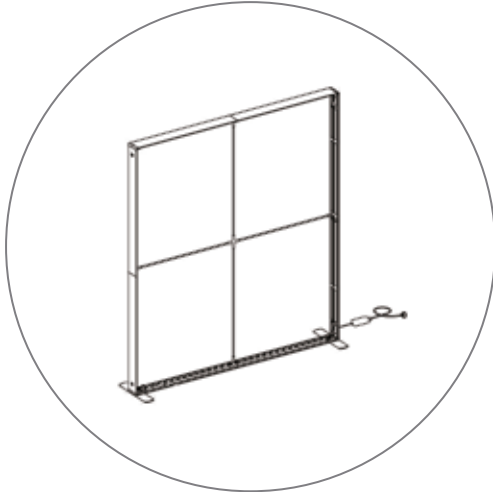

SEGO CONFIGURATION C - 10X10

SEGO MODULAR LIGHTBOX DISPLAY

PRODUCT CODE: SEGO-C-10x10

PARTS LIST

(qty 1)
SEGO-200X225X12

(qty 3)
SEGO-100X225X12

(qty 4)
SEGO-BC

(qty 2)
SEGO-SCON

SEGO CONFIGURATION C - 10X10

SEGO MODULAR LIGHTBOX DISPLAY

PRODUCT CODE: SEGO-C-10x10

SET UP INSTRUCTIONS SEGO 200X225 FRAME

①

③

②

④

⑤

⑦

⑥

SEGO CONFIGURATION C - 10X10

SEGO MODULAR LIGHTBOX DISPLAY
PRODUCT CODE: SEGO-C-10x10

8

9

10