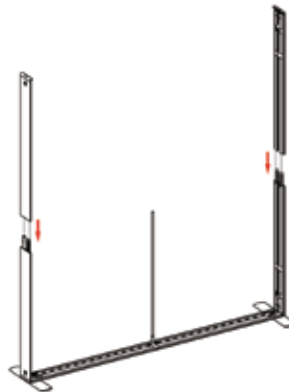

SEGO CONFIGURATION C - 10X10

SEGO MODULAR LIGHTBOX DISPLAY

PRODUCT CODE: SEGO-C-10x10

PARTS LIST

(qty 1)
SEGO-200X225X12

(qty 3)
SEGO-100X225X12

(qty 4)
SEGO-BC

(qty 2)
SEGO-SCON

SEGO CONFIGURATION C - 10X10

SEGO MODULAR LIGHTBOX DISPLAY

PRODUCT CODE: SEGO-C-10x10

SET UP INSTRUCTIONS SEGO 200X225 FRAME

①

③

②

④

⑤

⑦

⑥

SEGO CONFIGURATION C - 10X10

SEGO MODULAR LIGHTBOX DISPLAY
PRODUCT CODE: SEGO-C-10x10

8

9

10