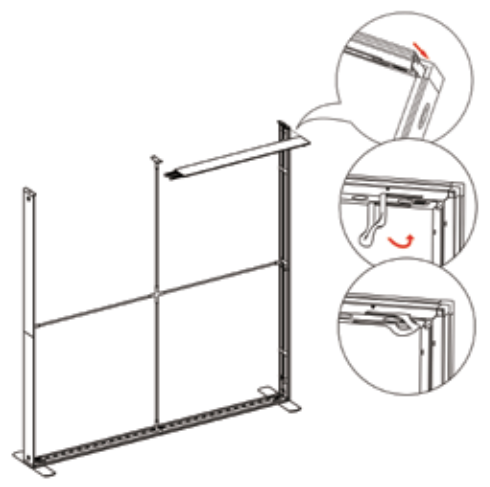

SEGO CONFIGURATION C - 10X10

SEGO MODULAR LIGHTBOX DISPLAY

PRODUCT CODE: SEGO-C-10x10

SET UP INSTRUCTIONS SEGO 200X225 FRAME

①

③

②

④

⑤

⑦

⑥

SEGO CONFIGURATION C - 10X10

SEGO MODULAR LIGHTBOX DISPLAY
PRODUCT CODE: SEGO-C-10x10

8

9

10

11

SEGO CONFIGURATION C - 10X10

SEGO MODULAR LIGHTBOX DISPLAY
PRODUCT CODE: SEGO-C-10x10

12

13

14

15

SEGO CONFIGURATION C - 10X10